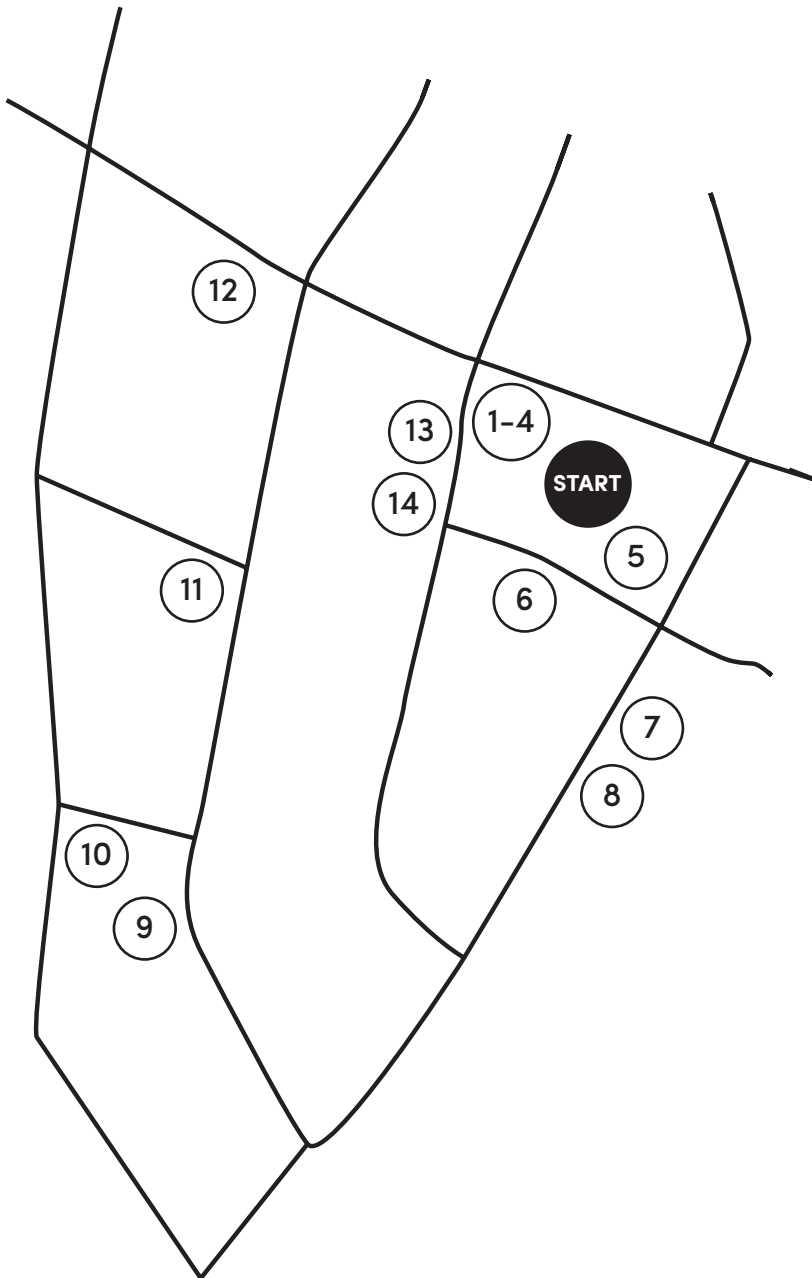

JULMARKNAD

LÖRDAG 27/11 15-18

Julmarknad utomhus runtomkring
i Hovslätt, startpunkt- Gölen.

Endast Swish. Intäkterna går oavkortat
till Equmenias ungdomsverksamhet.

- START** GÖLEN
- 1 **TOMTEVERKSTAD**
Lusthuset - Gölen
- 2 **KORVGRILLNING**
Gölen
- 3 **SMILE (BARNKÖR) KL.15**
Gölen
- 4 **FIKASERVERING**
Gölen
- 5 **AKTIVITET BARN/UNGDOM**
Gölen
- 6 **CHOKLADHJUL**
Skridskovägen 4
- 7 **BLOMSTERLOTTERI**
Norra Hökhultsvägen 9
- 8 **FREDAGSMYS**
Norra Hökhultsvägen 11
- 9 **LAKRITS**
Hovslätts Skogsväg 32
- 10 **HANDELSBOD**
Hagens väg 25
- 11 **CHOKLADLOTTERI**
Hovslätts Skogsväg 22
- 12 **LJUSLOTTERI**
Västra Hällstorpsvägen 8
- 13 **OSTKAKOR**
Tjärnvägen 20
- 14 **KRANSAR**
Tjärnvägen 22